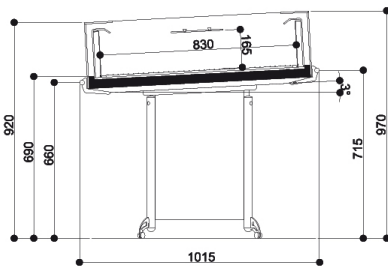

TRADIZIONALI  
**Keplero**

KEPLERO		
	LENGHT 1300	
	R	TC
LS	■	
TRAD	■	■
LS WITH SNEEZE GUARD	■	■

**LS**

**TRAD**

**WITH SNEEZE GUARD**