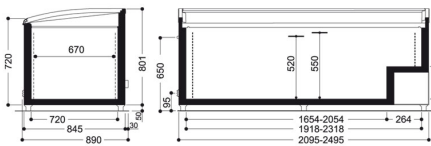

PLUG-IN CABINETS
Sound BT-TN AD

SOUND BT/TN AD			
	210	250	MT 186
LDC 550	•	•	
LDC 520	•	•	
LDC 470			•
LDC 440			•

Linear case

Head case